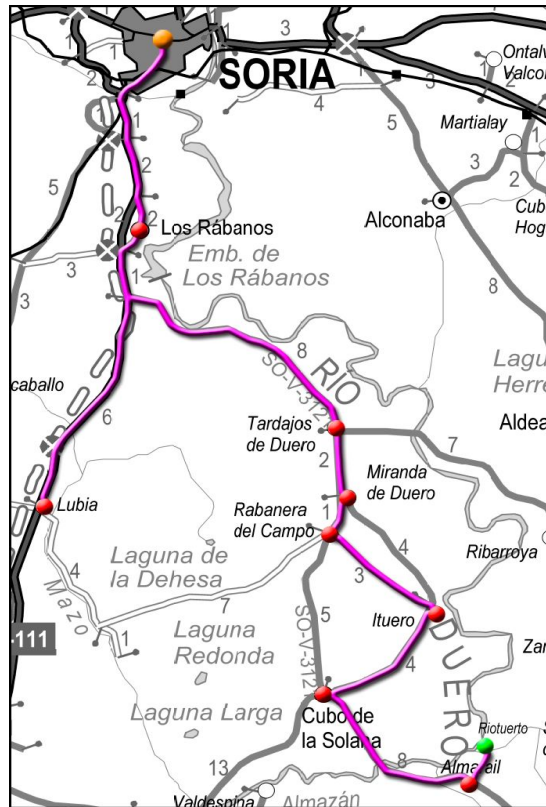

**TRANSPORTE  
a la DEMANDA**

*¡Cuando lo Necesites!*

**SORIA - ZONA DE SORIA RURAL**

**RIOTUERTO - SORIA**

**RIOTUERTO - ALMARAIL - CUBO DE LA SOLANA - ITUERO - RABANERA DEL CAMPO  
MIRANDA DE DUERO - TARDAJOS DE DUERO - LUBIA - LOS RÁBANOS - SORIA**

IDA	HORARIO	VUELTA
Lunes, Miércoles y Jueves Laborables		Lunes, Miércoles y Jueves Laborables
8:50	RIOTUERTO	14:14
8:52	Almarail	14:12
8:58	Cubo de la Solana	14:06
9:01	Ituero	14:03
9:04	Rabanera del Campo	14:00
9:06	Miranda de Duero	13:58
9:08	Tardajos de Duero	13:56
9:18	Lubia	13:46
9:25	Los Rábanos	13:39
9:27	SORIA (Centro de Salud "Soria Sur")	13:37
9:31	SORIA (Estación de Autobuses)	13:33
9:33	SORIA (Hospital Santa Bárbara)	13:31
9:36	SORIA (Centro de Salud "Soria Rural")	13:28
9:39	SORIA (Centro de Salud "Soria Norte")	13:25